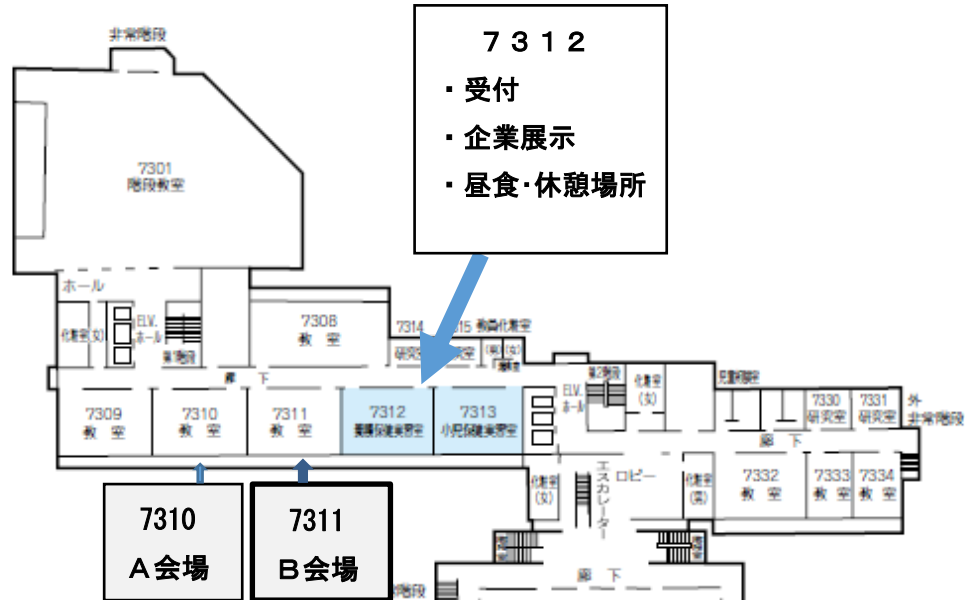

# 会場案内 7号館

◆受付は3階 7312 教室です。  
7号館玄関から談話室を  
通ってエレベーターある  
いは第1階段をご利用  
ください。

7201  
・大会長講演  
・特別講演  
・シンポジウム

# 会場案内 7号館

3F

4F