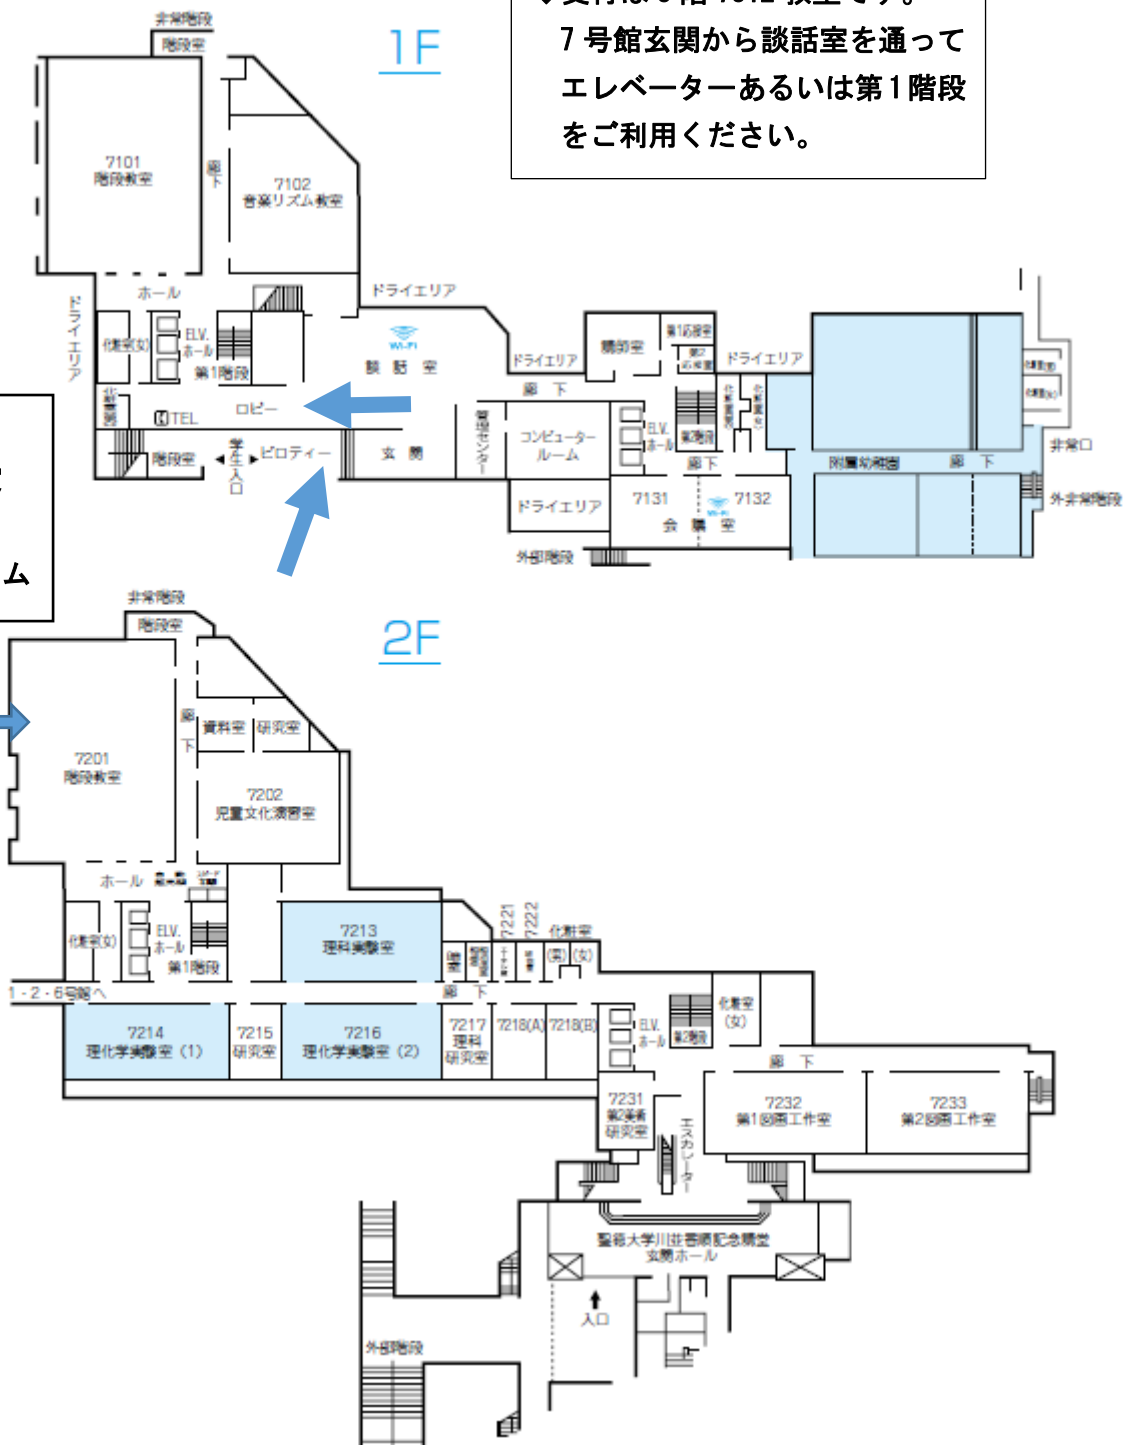

# 会場案内 7号館

◆受付は3階 7312 教室です。  
7号館玄関から談話室を  
通ってエレベーターある  
いは第1階段をご利用  
ください。

7201  
・大会長講演  
・特別講演  
・シンポジウム

# 会場案内 7号館

3F

4F